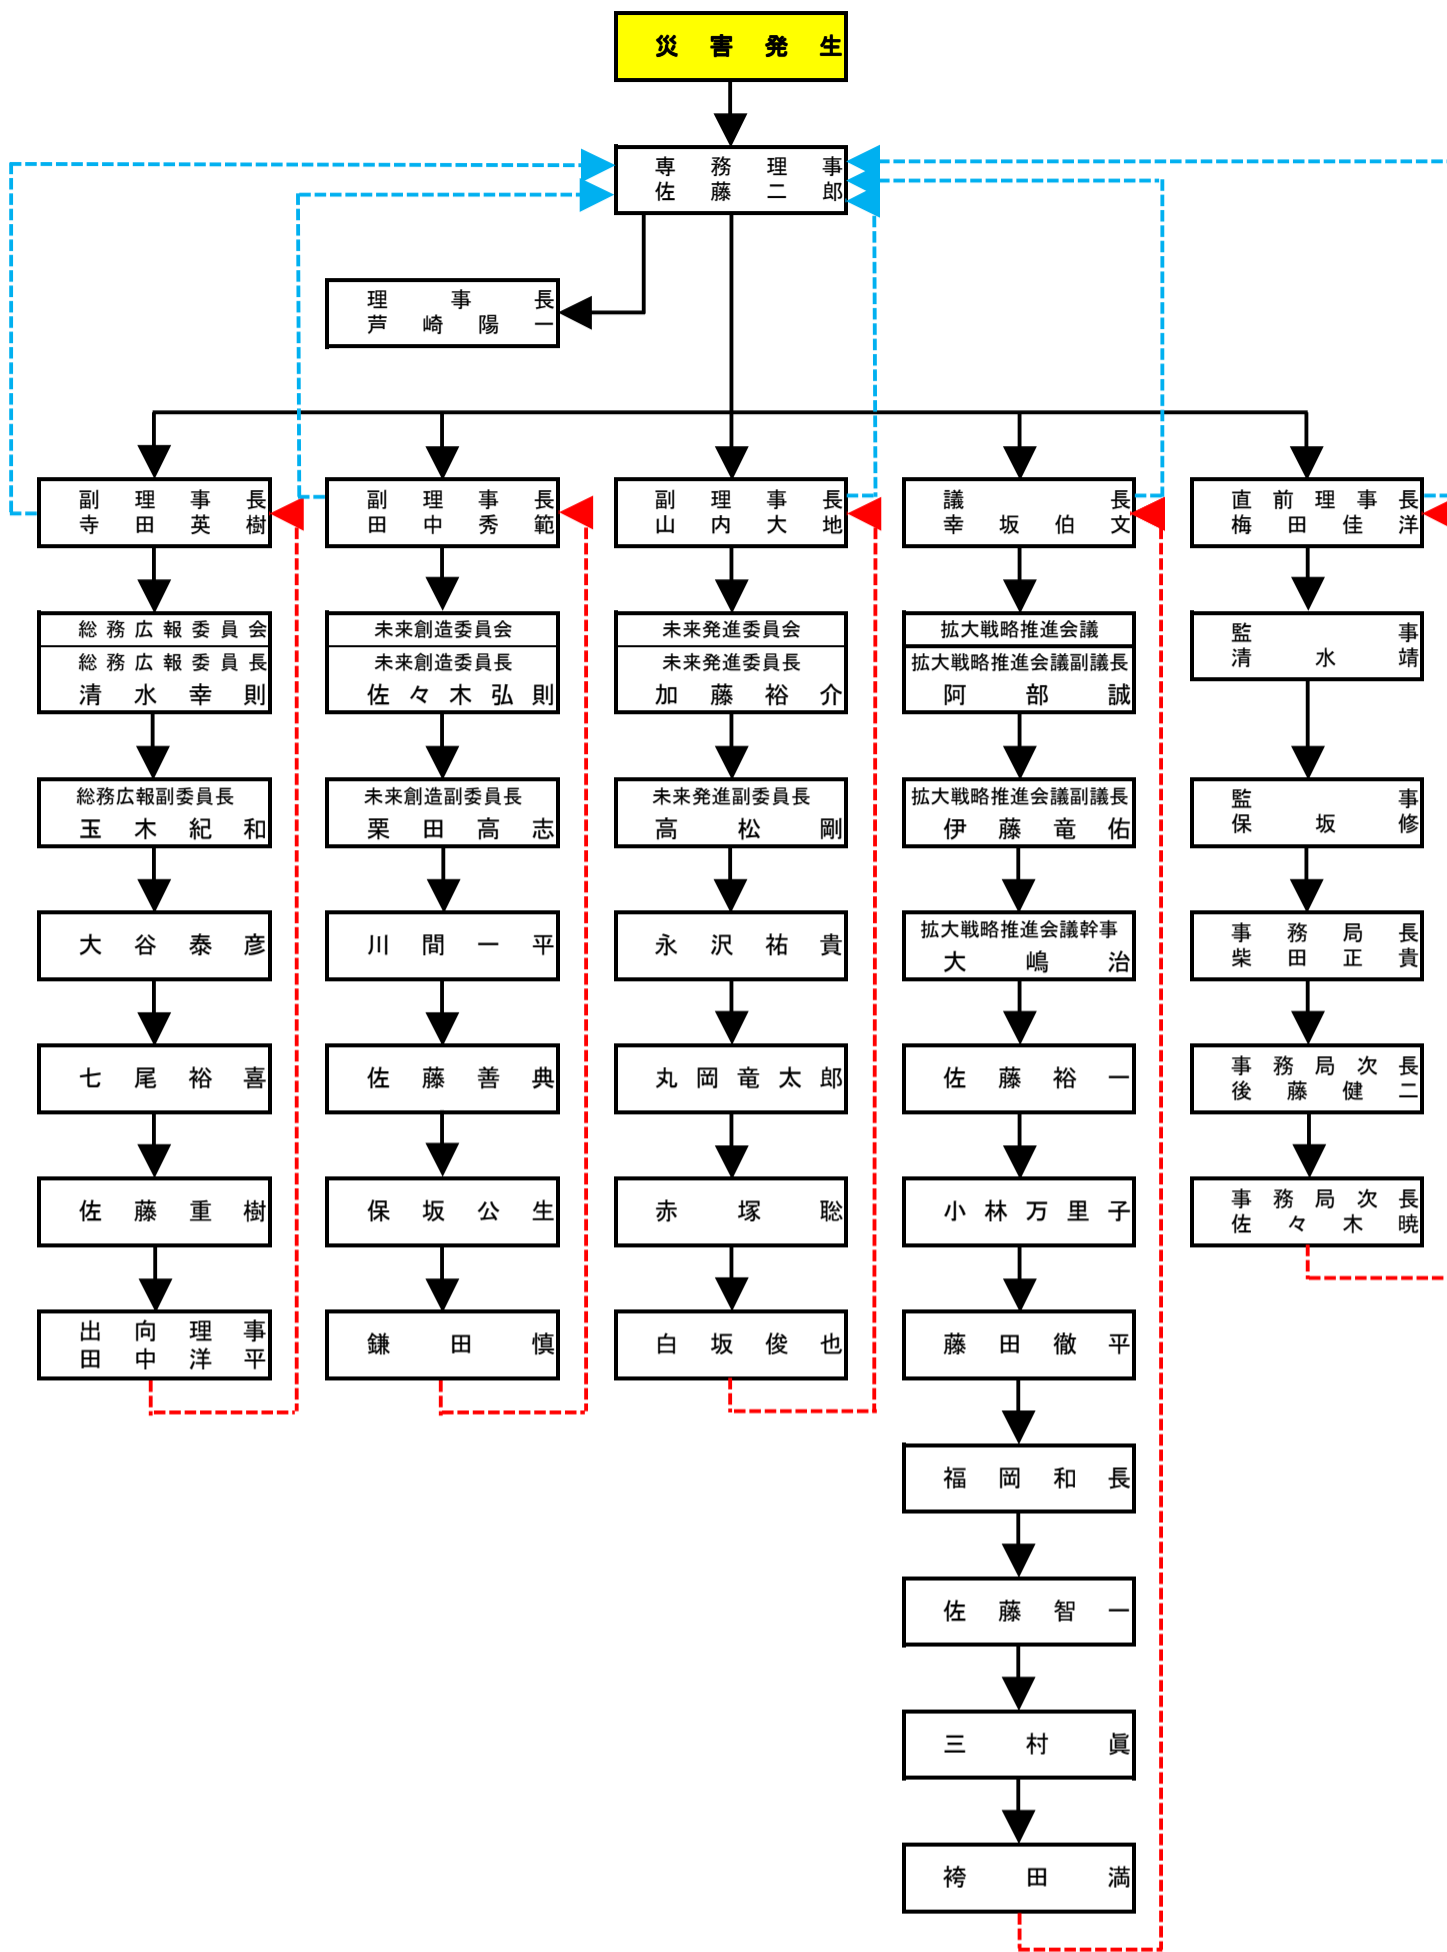

2013年度 一般社団法人能代青年会議所 災害時ネットワーク(連絡網)

※携帯電話が繋がらない場合は、次の方へ回して折り返し電話があったら伝える。

※最後に電話を受ける方は、伝言間違い防止のため点線矢印のとおりグループの先頭へ電話で伝える。