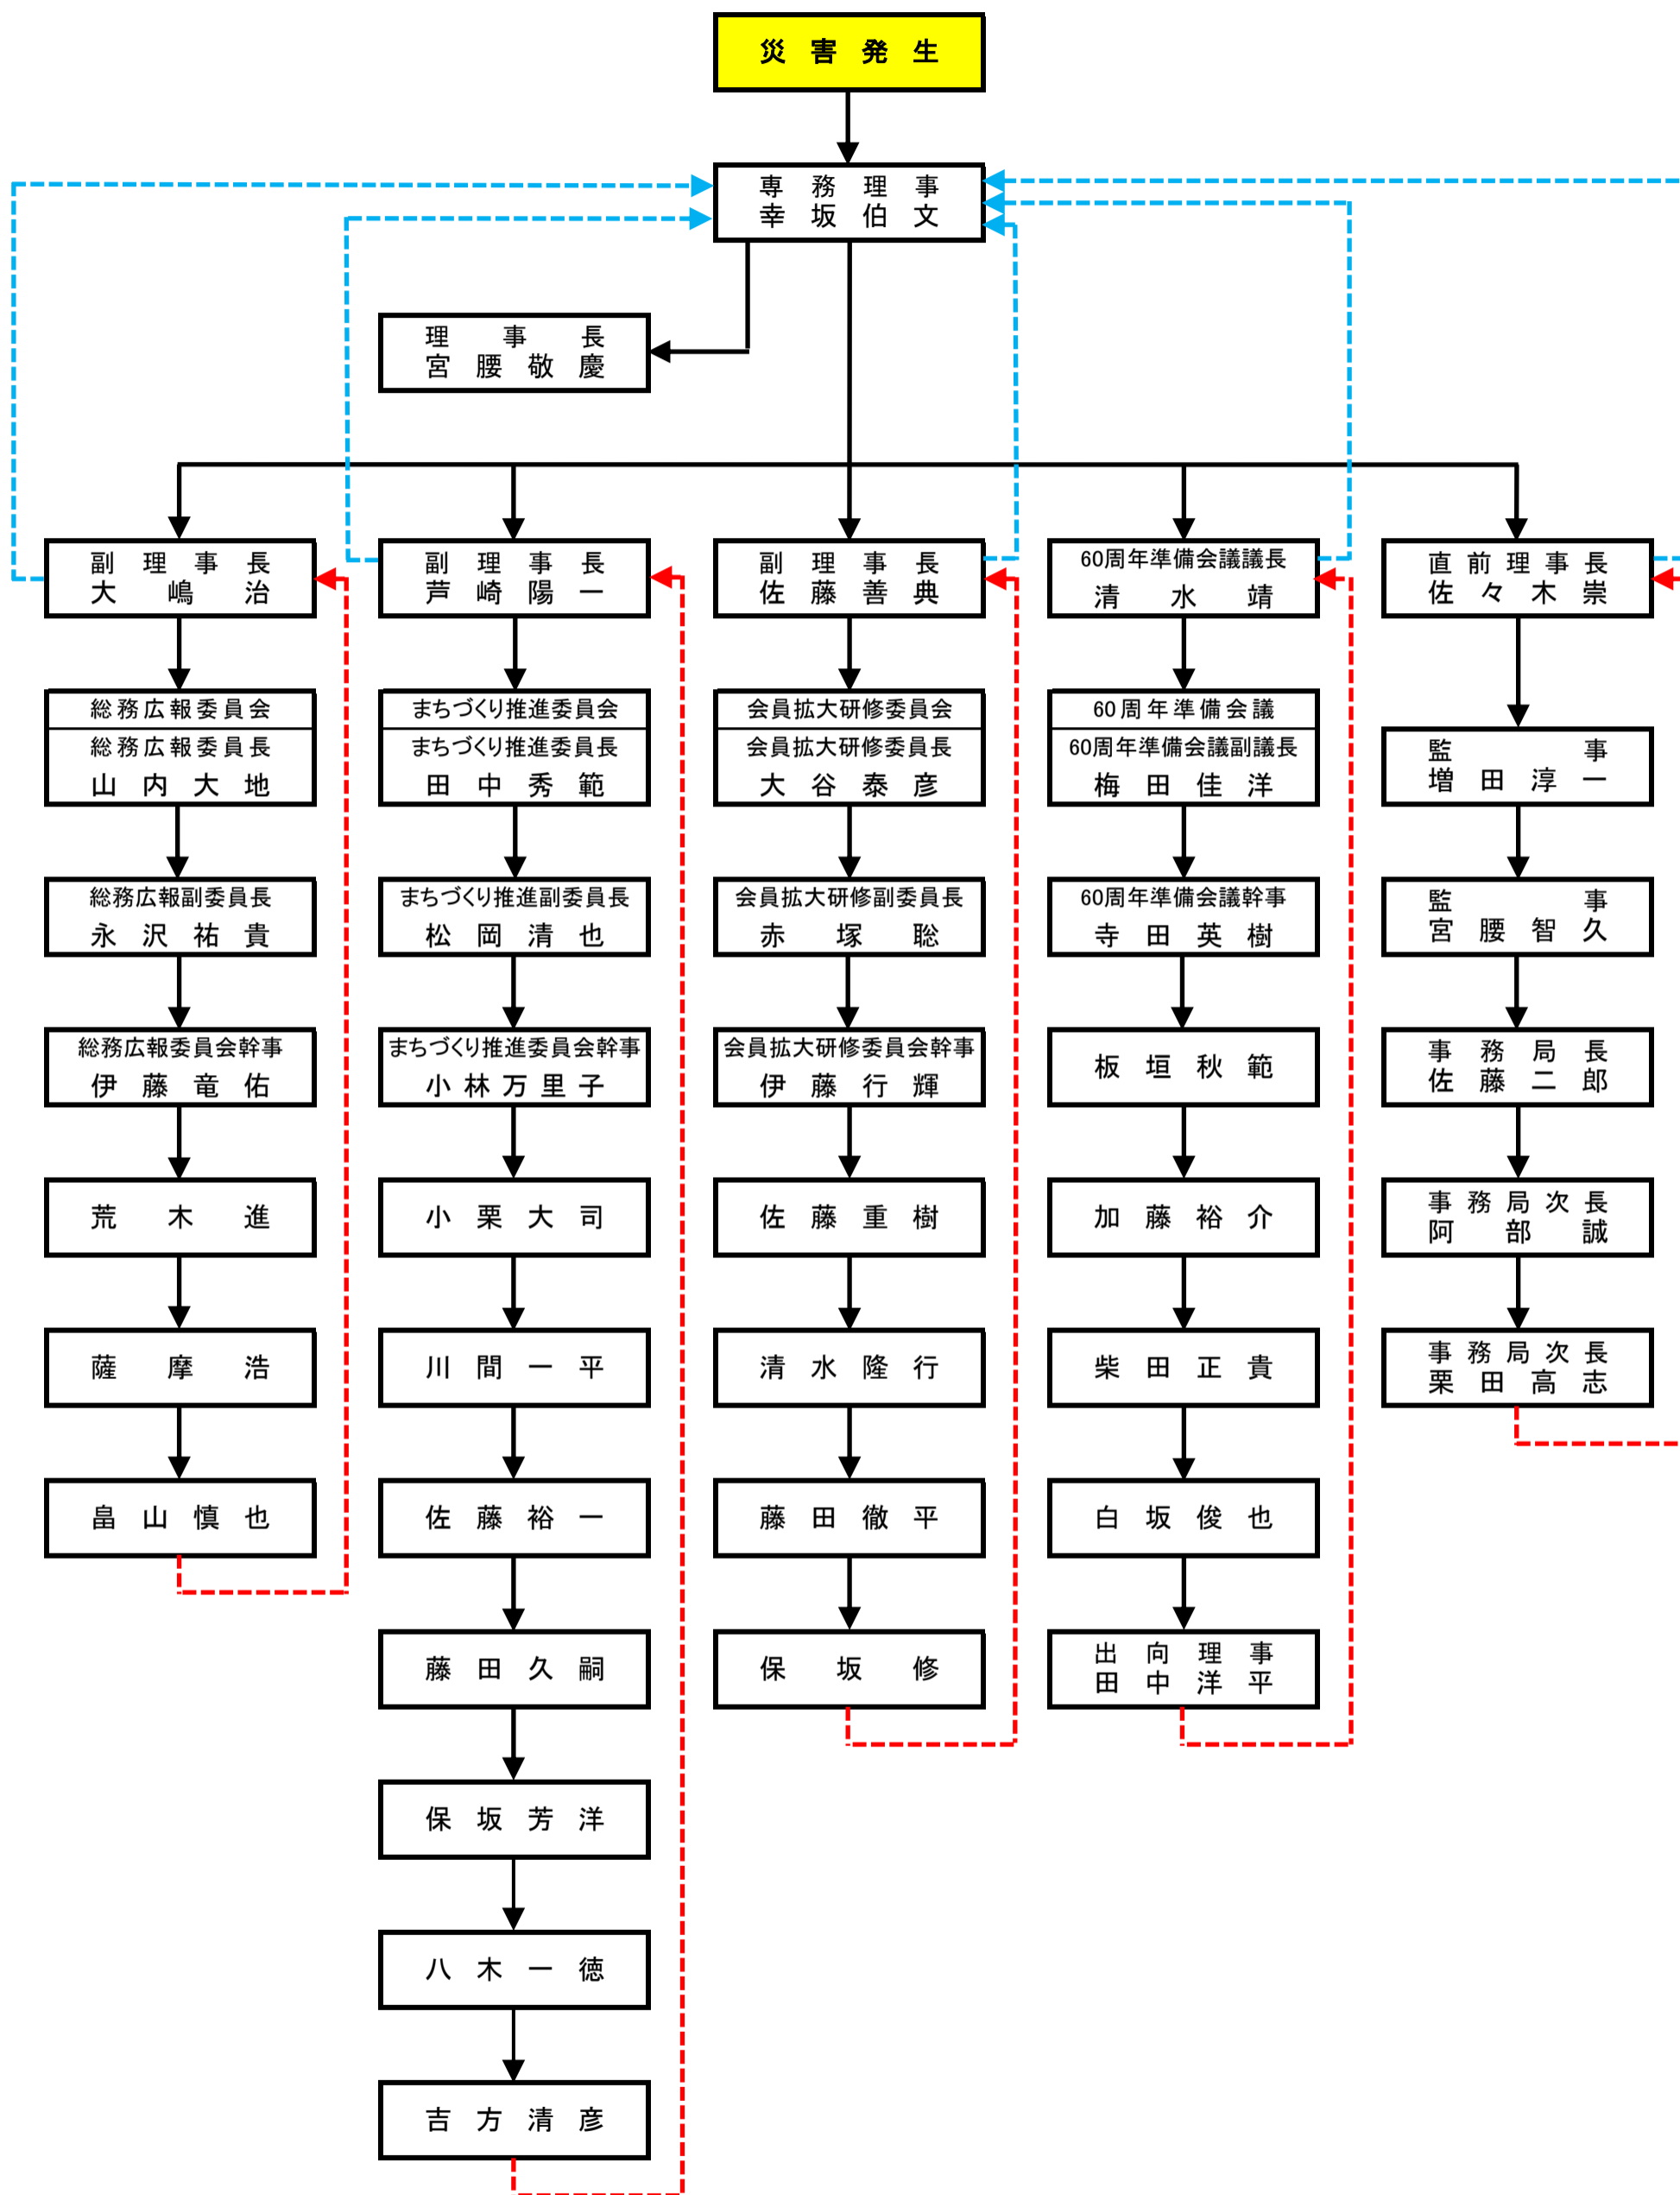

2010年度 社団法人能代青年会議所 災害時ネットワーク(連絡網)

※電話が繋がらない場合は、次の方へ回して折り返し電話があったら伝える。

※最後に電話を受ける方は、伝言間違い防止のため矢印のとおり電話で伝える。