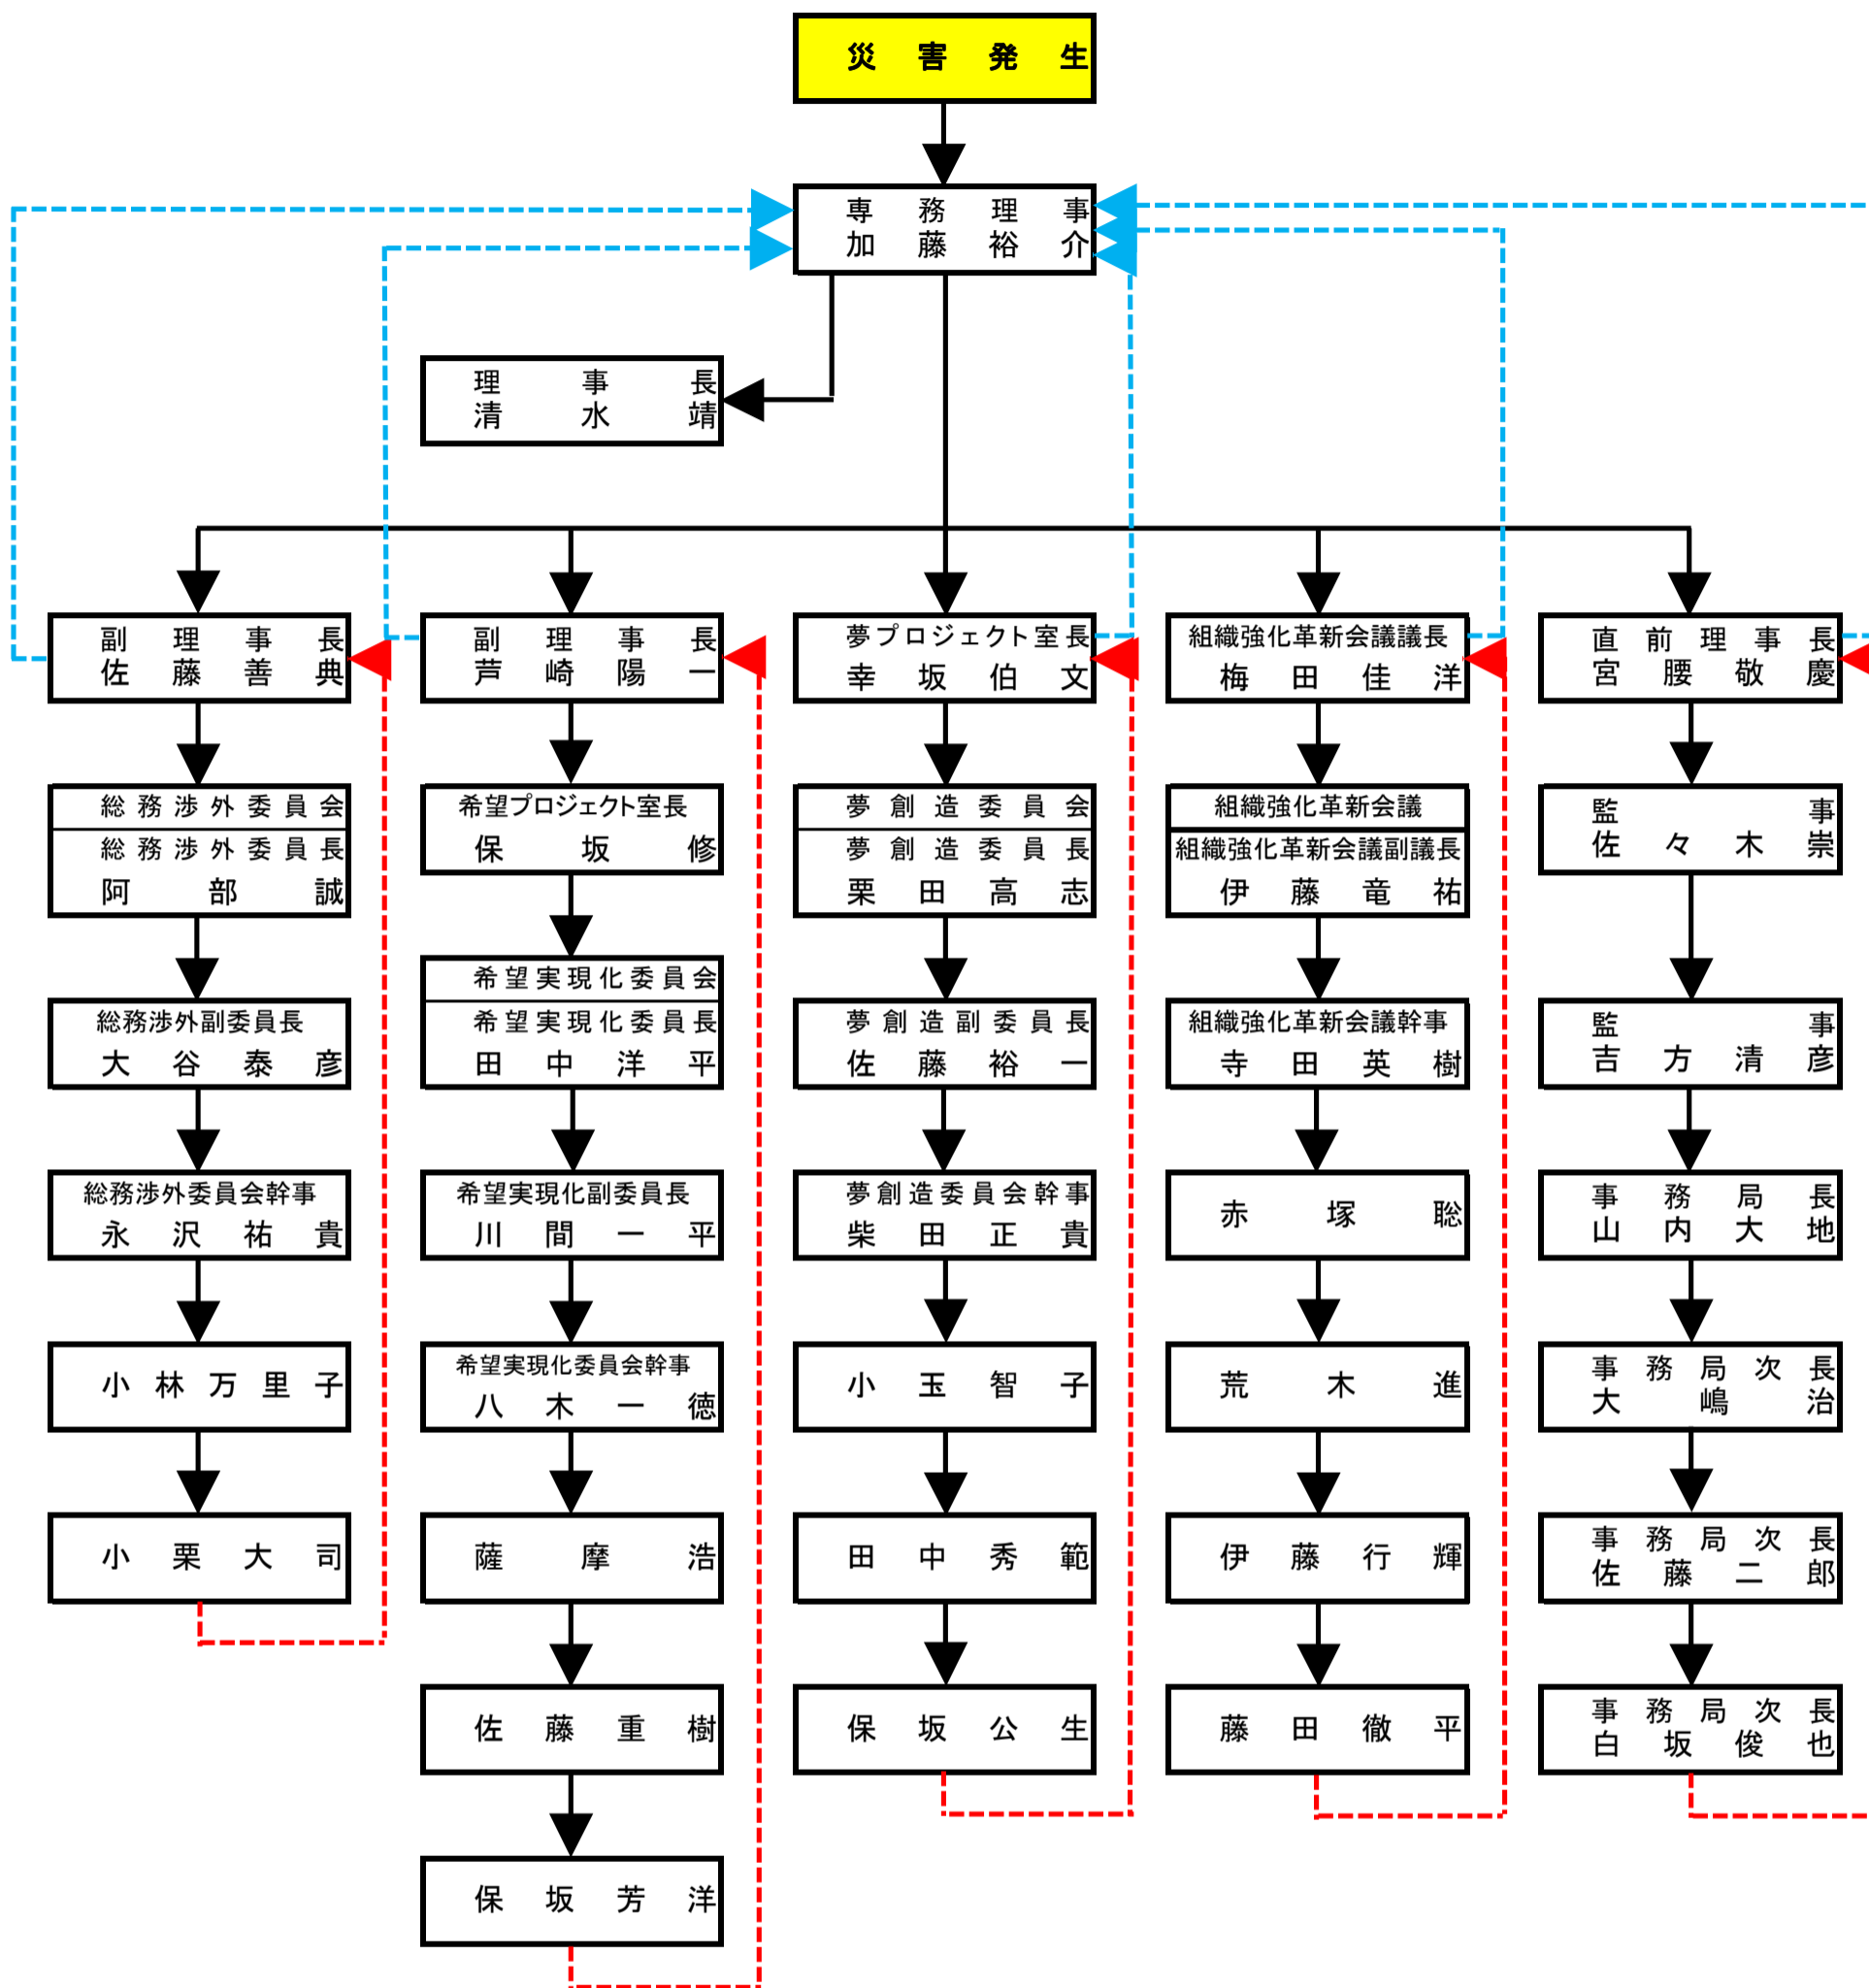

2011年度 社団法人能代青年会議所 災害時ネットワーク(連絡網)

※電話が繋がらない場合は、次の方へ回して折り返し電話があったら伝える。

※最後に電話を受ける方は、伝言間違い防止のため矢印のとおり電話で伝える。