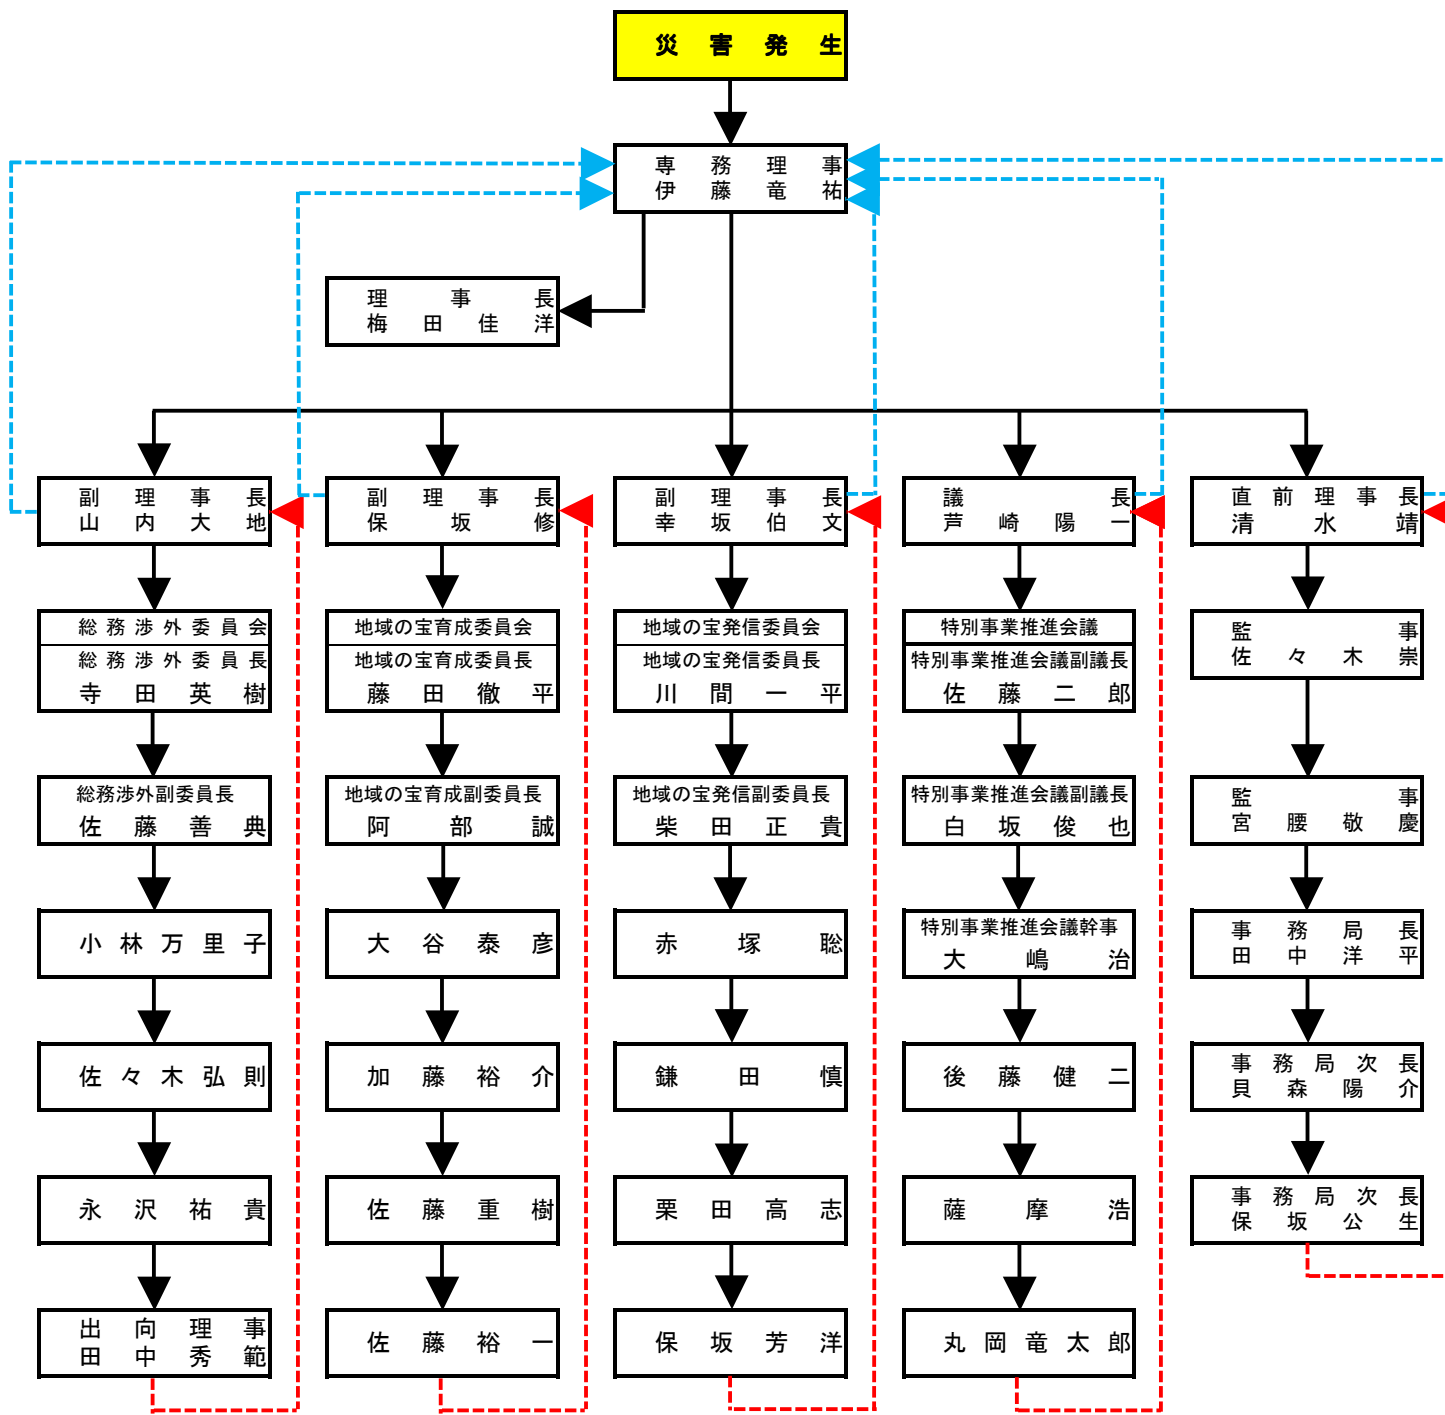

2012年度 社団法人能代青年会議所 災害時ネットワーク(連絡網)

※電話が繋がらない場合は、次の方へ回して折り返し電話があったら伝える。

※最後に電話を受ける方は、伝言間違い防止のため矢印のとおり電話で伝える。